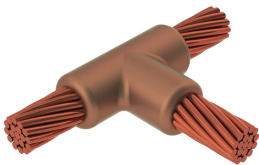

Kabel til kabel, TA, 4/0 massiv, 11,7 mm Conductor 1 OD, 4/0 massiv, 11,7 mm Conductor 2 OD

Data Solutions

KATALOGNUMMER

TAC2P2P

nVent ERICO Cadweld-grafittformer er utviklet og konstruert for tusenvis av tilkoblingsstiler og lederkombinasjoner.

SERTIFISERINGER

FUNKSJONER

Danner en permanent lav-motstandskobling

Gir et molekylært feste

nVent ERICO Cadweld eksotermiske koblinger er klassifiserte med samme strømkapasitet som lederen

Bærbart installasjonsutstyr som ikke krever ekstern strømkilde

Installatører kan enkelt læres opp til å lage nVent ERICO Cadweld eksotermiske koblinger

Koblinger kan inspiseres visuelt

PRODUKTEGENSKAPER

Støpeformserie: TA Mold Family

Leder 1: 4/0 Fast

Leder 1 ytre diameter, nominell: 11.68mm

Leder 2: 4/0 Fast

Leder 2 ytre diameter, nominell: 11.68mm

Støpeformdeling: Horisontal

Delt digel: Nei

Slitasjeplater: Nei

Kun støpeform: Nei

Sveisemateriale: 150 eller 150PLUSF20, selges separat

Håndtaksklemme: L160, selges separat