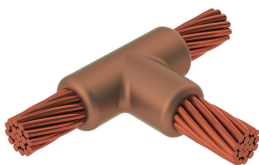

# Kabel til kabel, TA, 4/0 konsentrisk, 13,4 mm Conductor 1 OD, #6 massiv, 4,1 mm Conductor 2 OD

### KATALOGNUMMER

**TAC2Q1G**

nVent ERICO Cadweld-grafittformer er utviklet og konstruert for tusenvis av tilkoblingsstiler og lederkombinasjoner.

### FUNKSJONER

Danner en permanent lav-motstandskobling

Gir et molekylært feste

nVent ERICO Cadweld eksotermiske koblinger er klassifiserte med samme strømkapasitet som lederen

Bærbart installasjonsutstyr som ikke krever ekstern strømkilde

## PRODUKTEGENSKAPER

Støpeformserie: TA Mold Family

Leder 1: 4/0 Konsentrisk

Leder 1 ytre diameter, nominell: 13.41mm

Leder 2: #6 fast

Leder 2 ytre diameter, nominell: 4.11mm

Støpeformdeling: Horisontal

Delt digel: Nei