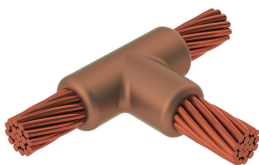

Kabel til kabel, TA, 4/0 konsentrisk, 13,4 mm Conductor 1 OD, #2 massiv, 6,5 mm Conductor 2 OD

Data Solutions

KATALOGNUMMER

TAC2Q1T

nVent ERICO Cadweld-grafittformer er utviklet og konstruert for tusenvis av tilkoblingsstiler og lederkombinasjoner.

SERTIFISERINGER

FUNKSJONER

Danner en permanent lav-motstandskobling

Gir et molekylært feste

nVent ERICO Cadweld eksotermiske koblinger er klassifiserte med samme strømkapasitet som lederen

Bærbart installasjonsutstyr som ikke krever ekstern strømkilde

Installatører kan enkelt læres opp til å lage nVent ERICO Cadweld eksotermiske koblinger

Koblinger kan inspiseres visuelt

PRODUKTEGENSKAPER

Støpeformserie: TA Mold Family

Leder 1: 4/0 Konsentrisk

Leder 1 ytre diameter, nominell: 13.41mm

Leder 2: #2 fast

Leder 2 ytre diameter, nominell: 6.53mm

Støpeformdeling: Horisontal

Delt digel: Nei

Slitasjeplater: Nei

Kun støpeform: Nei

Sveisemateriale: 90 eller 90PLUSF20, selges separat

Håndtaksklemme: L160, selges separat