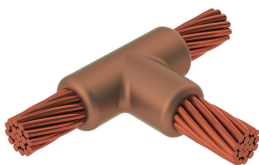

Kabel til kabel, TA, 4/0 konsentrisk, 13,4 mm Conductor 1 OD, 4/0 massiv, 11,7 mm Conductor 2 OD, Foringsplater

Data Solutions

KATALOGNUMMER

TAC2Q2PW

nVent ERICO Cadweld-grafittformer er utviklet og konstruert for tusenvis av tilkoblingsstiler og lederkombinasjoner.

SERTIFISERINGER

FUNKSJONER

Danner en permanent lav-motstandskobling

Gir et molekylært feste

nVent ERICO Cadweld eksotermiske koblinger er klassifiserte med samme strømkapasitet som lederen

Bærbart installasjonsutstyr som ikke krever ekstern strømkilde

Installatører kan enkelt læres opp til å lage nVent ERICO Cadweld eksotermiske koblinger

Koblinger kan inspiseres visuelt

PRODUKTEGENSKAPER

Støpeformserie: TA Mold Family

Leder 1: 4/0 Konsentrisk

Leder 1 ytre diameter, nominell: 13.41mm

Leder 2: 4/0 Fast

Leder 2 ytre diameter, nominell: 11.68mm

Støpeformdeling: Horisontal

Delt digel: Nei

Slitasjeplater: Ja

Antall sliteplatesett: 3

Kun støpeform: Nei

Sveisemateriale: 150 eller 150PLUSF20, selges separat