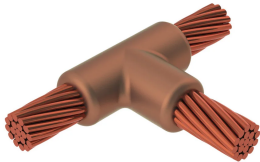

Kabel til kabel, TA, 4/0 konsentrisk til 4/0 konsentrisk

Data Solutions

KATALOGNUMMER

TAC2Q2Q

nVent ERICO Cadweld-grafittformer er utviklet og konstruert for tusenvis av tilkoblingsstiler og lederkombinasjoner.

SERTIFISERINGER

FUNKSJONER

Danner en permanent lav-motstandskobling

Gir et molekylært feste

nVent ERICO Cadweld eksotermiske koblinger er klassifiserte med samme strømkapasitet som lederen

Bærbart installasjonsutstyr som ikke krever ekstern strømkilde

Installatører kan enkelt læres opp til å lage nVent ERICO Cadweld eksotermiske koblinger

Koblinger kan inspiseres visuelt

PRODUKTEGENSKAPER

Artikkelnummer: 221047

Støpeformserie: TA Mold Family

Leder 1: 4/0 Konsentrisk

Leder 1 ytre diameter, nominell: 13.41 mm

Leder 2: 4/0 Konsentrisk

Leder 2 ytre diameter, nominell: 13.41 mm

Støpeformdeling: Horisontal

Delt digel: Nei

Slitasjeplater: Nei

Kun støpeform: Nei

Sveisemateriale: 150 eller 150PLUSF20, selges separat