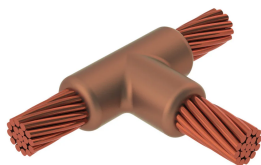

# Kabel til kabel, TA, 300 kcmil Konsentrisk, 16 mm Conductor 1 OD, D Lightning Conductor, 11,9 mm Conductor 2 OD

## TAC3A8D

nVent ERICO Cadweld-grafittformer er utviklet og konstruert for tusenvis av tilkoblingsstiler og lederkombinasjoner.

### FUNKSJONER

Danner en permanent lav-motstandskobling

Gir et molekylært feste

nVent ERICO Cadweld eksotermiske koblinger er klassifiserte med samme strømkapasitet som lederen

Bærbart installasjonsutstyr som ikke krever ekstern strømkilde

### PRODUKTEGENSKAPER

Støpeformserie: TA Mold Family

Leder 1: 300 kcmil konsentrisk

Leder 1 ytre diameter, nominell: 16mm

Leder 2: D Lynavleder

Leder 2 ytre diameter, nominell: 11.94mm

Støpeformdeling: Horisontal