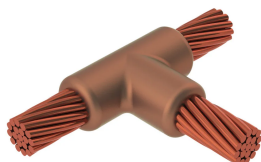

Kabel til kabel, TA, 400 kcmil Konsentrisk, 18,5 mm Conductor 1 OD, 4/0 konsentrisk, 13,4 mm Conductor 2 OD

Data Solutions

KATALOGNUMMER

TAC3H2Q

nVent ERICO Cadweld-grafittformer er utviklet og konstruert for tusenvis av tilkoblingsstiler og lederkombinasjoner.

FUNKSJONER

Danner en permanent lav-motstandskobling

Gir et molekylært feste

nVent ERICO Cadweld eksotermiske koblinger er klassifiserte med samme strømkapasitet som lederen

Bærbart installasjonsutstyr som ikke krever ekstern strømkilde

Installatører kan enkelt læres opp til å lage nVent ERICO Cadweld eksotermiske koblinger

Koblinger kan inspiseres visuelt

PRODUKTEGENSKAPER

Artikkelnummer: 228191

Støpeformserie: TA Mold Family

Leder 1: 400 kcmil konsentrisk

Leder 1 ytre diameter, nominell: 18.49mm

Leder 2: 4/0 Konsentrisk

Leder 2 ytre diameter, nominell: 13.41mm

Støpeformdeling: Horisontal

Delt digel: Nei

Slitasjeplater: Nei

Kun støpeform: Nei

Sveisemateriale: 150 eller 150PLUSF20, selges separat