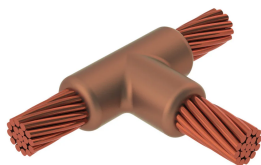

# Kabel til kabel, TA, 500 kcmil Konsentrisk, 20,7 mm Conductor 1 OD, 19/#7 Copperweld, 18,3 mm Conductor 2 OD

## TAC3Q9H

nVent ERICO Cadweld-grafittformer er utviklet og konstruert for tusenvis av tilkoblingsstiler og lederkombinasjoner.

### FUNKSJONER

Danner en permanent lav-motstandskobling

Gir et molekylært feste

nVent ERICO Cadweld eksotermiske koblinger er klassifiserte med samme strømkapasitet som lederen

Bærbart installasjonsutstyr som ikke krever ekstern strømkilde

### PRODUKTEGENSKAPER

Støpeformserie: TA Mold Family

Leder 1: 500 kcmil konsentrisk

Leder 1 ytre diameter, nominell: 20.65mm

Leder 2: 19/#7 Kobbersveis

Leder 2 ytre diameter, nominell: 18.31mm

Støpeformdeling: Horisontal