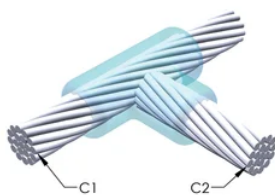

Delt digel: Nei

Slitasjeplater: Nei

Kun støpeform: Nei

Sveisemateriale: 150 eller 150PLUSF20, selges separat

Håndtaksklemme: L160, selges separat

Prisnøkkel: T

Brukervennlig: Foretrukket

YTTERLIGERE PRODUKTDETALJER

For anvendelse i f.eks. et datamaskinsrom, en tunnel eller andre områder med lite ventilasjon, spesifiseres en røykfri nVent ERICO Cadweld EXOLON-støpeform. Legg til en XL-prefiks til standard støpeformdelenummeret ved bestilling (for eksempel blir TAC2Q2Q til XLTAC2Q2Q). Similarly, nVent ERICO Cadweld Exolon welding material is also designated by the XL prefix (for example, 150 becomes XL150).

Det kan være nødvendig med et mellomrom mellom lederne. Se støpeformmerke for mer informasjon.

XX-X-XX-XX-L-M-W	
XX	Sveiseform gruppering
X	Prisnøkkel
XX	Lederkode 1
XX	Elektrisk lederkode 2
L*	Delbar digel
M*	Kun sveiseform
W*	Foringsplater

* Tom hvis ingen

DIAGRAMMER

ADVARSEL

nVent-produkter må installeres og brukes bare som beskrevet i nVent sine instruksjonsark og opplæringsmaterieill. Instruksjonsark er tilgjengelig på www.nvent.com og fra din nVent kundeservice-representant. Ukorrekt installasjon, misbruk, feilaktig anvendelse eller annen manglende etterlevelse av nVent sine instruksjoner og advarsler kan føre til produktfeil, skade på eiendom, alvorlige personskader og død og/eller gjøre garantien ugyldig.