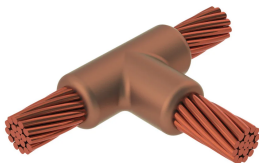

# Kabel til kabel, TA, C Lightning Conductor, 10,6 mm Conductor 1 OD, #6 massiv, 4,1 mm Conductor 2 OD

### KATALOGNUMMER

**TAC8C1G**

nVent ERICO Cadweld-grafittformer er utviklet og konstruert for tusenvis av tilkoblingsstiler og lederkombinasjoner.

### FUNKSJONER

Danner en permanent lav-motstandskobling

Gir et molekylært feste

nVent ERICO Cadweld eksotermiske koblinger er klassifiserte med samme strømkapasitet som lederen

Bærbart installasjonsutstyr som ikke krever ekstern strømkilde

## PRODUKTEGENSKAPER

Støpeformserie: TA Mold Family

Leder 1: C Lynavleder

Leder 1 ytre diameter, nominell: 10.62mm

Leder 2: #6 fast

Leder 2 ytre diameter, nominell: 4.11mm

Støpeformdeling: Horisontal

Delt digel: Nei