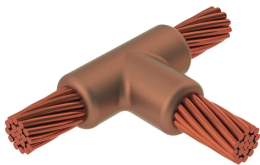

Kabel til kabel, TA, 7/#6 Copperweld, 12,3 mm Conductor 1 OD, 7/#6 Copperweld, 12,3 mm Conductor 2 OD

Data Solutions

KATALOGNUMMER

TAC9D9D

nVent ERICO Cadweld-grafittformer er utviklet og konstruert for tusenvis av tilkoblingsstiler og lederkombinasjoner.

SERTIFISERINGER

FUNKSJONER

Danner en permanent lav-motstandskobling

Gir et molekylært feste

nVent ERICO Cadweld eksotermiske koblinger er klassifiserte med samme strømkapasitet som lederen

Bærbart installasjonsutstyr som ikke krever ekstern strømkilde

Installatører kan enkelt læres opp til å lage nVent ERICO Cadweld eksotermiske koblinger

Koblinger kan inspiseres visuelt

PRODUKTEGENSKAPER

Støpeformserie: TA Mold Family

Leder 1: 7/#6 Kobbersveis

Leder 1 ytre diameter, nominell: 12.34mm

Prisnøkkel: T

Brukervennlig: Foretrukket

YTTERLIGERE PRODUKTDETALJER

For anvendelse i f.eks. et datamaskinsrom, en tunnel eller andre områder med lite ventilasjon, spesifiseres en røykfri nVent ERICO Cadweld EXOLON-støpeform. Legg til en XL-prefiks til standard støpeformdelenummeret ved bestilling (for eksempel blir TAC2Q2Q til XLTAC2Q2Q). Similarly, nVent ERICO Cadweld Exolon welding material is also designated by the XL prefix (for example, 150 becomes XL150).