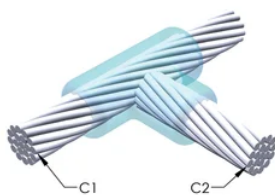

Delt digel: Nei

Slitasjeplater: Nei

Kun støpeform: Nei

Sveisemateriale: 150 x 2 eller 300PLUSF20, selges separat

Håndtaksklemme: L160, selges separat

Prisnøkkel: T

Brukervennlig: Foretrukket

YTTERLIGERE PRODUKTDETALJER

For anvendelse i f.eks. et datamaskinsrom, en tunnel eller andre områder med lite ventilasjon, spesifiseres en røykfri nVent ERICO Cadweld EXOLON-støpeform. Legg til en XL-prefiks til standard støpeformdelenummeret ved bestilling (for eksempel blir TAC2Q2Q til XLTAC2Q2Q). Similarly, nVent ERICO Cadweld Exolon welding material is also designated by the XL prefix (for example, 150 becomes XL150).

Det kan være nødvendig med et mellomrom mellom lederne. Se støpeformmerke for mer informasjon.

XX-X-XX-XX-L-M-W		
XX	Sveiseform gruppering	
X	Prisnøkkel	
XX	Lederkode 1	
XX	Elektrisk lederkode 2	
L*	Delbar digel	.
M*	Kun sveiseform	
W*	Foringsplater	.

* Tom hvis ingen

DIAGRAMMER

ADVARSEL

nVent-produkter må installeres og brukes bare som beskrevet i nVent sine instruksjonsark og opplæringsmaterieill. Instruksjonsark er tilgjengelig på www.nvent.com og fra din nVent kundeservice-representant. Ukorrekt installasjon, misbruk, feilaktig anvendelse eller annen manglende etterlevelse av nVent sine instruksjoner og advarsler kan føre til produktfeil, skade på eiendom, alvorlige personskader og død og/eller gjøre garantien ugyldig.