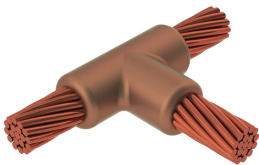

Kabel til kabel, TA, 6 mm² massiv, 3,1 mm Conductor 1 OD, 6 mm² massiv, 3,1 mm Conductor 2 OD

Data Solutions

KATALOGNUMMER

TACH5H5

nVent ERICO Cadweld-grafittformer er utviklet og konstruert for tusenvis av tilkoblingsstiler og lederkombinasjoner.

SERTIFISERINGER

FUNKSJONER

Danner en permanent lav-motstandskobling

Gir et molekylært feste

nVent ERICO Cadweld eksotermiske koblinger er klassifiserte med samme strømkapasitet som lederen

Bærbart installasjonsutstyr som ikke krever ekstern strømkilde

Installatører kan enkelt læres opp til å lage nVent ERICO Cadweld eksotermiske koblinger

Koblinger kan inspiseres visuelt

PRODUKTEGENSKAPER

Støpeformserie: TA Mold Family

Leder 1: 6 mm² fast

Leder 1 ytre diameter, nominell: 3.1mm

Leder 2: 6 mm² fast

Leder 2 ytre diameter, nominell: 3.1mm

Støpeformdeling: Horisontal

Delt digel: Nei

Slitasjeplater: Nei

Kun støpeform: Nei

Sveisemateriale: 32 eller 32PLUSF20, selges separat

Håndtaksklemme: L160, selges separat