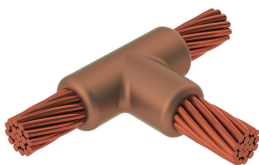

Kabel til kabel, TA, 12,8 mm Jordingsleder, 12,8 mm Conductor 1 OD, 12,8 mm Jordingsleder, 12,8 mm Conductor 2 OD

Data Solutions

KATALOGNUMMER

TACP128

nVent ERICO Cadweld-grafittformer er utviklet og konstruert for tusenvis av tilkoblingsstiler og lederkombinasjoner.

SERTIFISERINGER

FUNKSJONER

Danner en permanent lav-motstandskobling

Gir et molekylært feste

nVent ERICO Cadweld eksotermiske koblinger er klassifiserte med samme strømkapasitet som lederen

Bærbart installasjonsutstyr som ikke krever ekstern strømkilde

Installatører kan enkelt læres opp til å lage nVent ERICO Cadweld eksotermiske koblinger

Koblinger kan inspiseres visuelt

PRODUKTEGENSKAPER

Støpeformserie: TA Mold Family

Leder 1: 12,8 mm jordingsledning

Leder 1 ytre diameter, nominell: 12.8mm

Leder 2: 12,8 mm jordingsledning

Leder 2 ytre diameter, nominell: 12.8mm

Støpeformdeling: Horisontal

Delt digel: Nei

Slitasjeplater: Nei

Kun støpeform: Nei

Sveisemateriale: 200 eller 200PLUSF20, selges separat