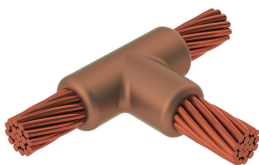

# Kabel til kabel, TA, 12,8 mm Jordingsleder, 12,8 mm Conductor 1 OD, 15,6 mm Jordingsleder, 15,6 mm Conductor 2 OD

### KATALOGNUMMER

**TACP128T5**

nVent ERICO Cadweld-grafittformer er utviklet og konstruert for tusenvis av tilkoblingsstiler og lederkombinasjoner.

### FUNKSJONER

Danner en permanent lav-motstandskobling

Gir et molekylært feste

nVent ERICO Cadweld eksotermiske koblinger er klassifiserte med samme strømkapasitet som lederen

Bærbart installasjonsutstyr som ikke krever ekstern strømkilde