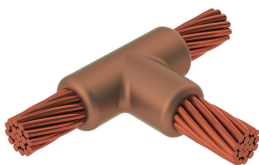

Kabel til kabel, TA, 125 mm Konsentrisk, 14,5 mm Conductor 1 OD, 70 mm Konsentrisk, 10,9 mm Conductor 2 OD

Data Solutions

KATALOGNUMMER

TACR6Y4

nVent ERICO Cadweld-grafittformer er utviklet og konstruert for tusenvis av tilkoblingsstiler og lederkombinasjoner.

SERTIFISERINGER

FUNKSJONER

Danner en permanent lav-motstandskobling

Gir et molekylært feste

nVent ERICO Cadweld eksotermiske koblinger er klassifiserte med samme strømkapasitet som lederen

Bærbart installasjonsutstyr som ikke krever ekstern strømkilde

Installatører kan enkelt læres opp til å lage nVent ERICO Cadweld eksotermiske koblinger

Koblinger kan inspiseres visuelt

PRODUKTEGENSKAPER

Støpeformserie: TA Mold Family

Leder 1: 125 mm² konsentrisk

Leder 1 ytre diameter, nominell: 14.5mm

Leder 2: 70 mm² konsentrisk

Leder 2 ytre diameter, nominell: 10.92mm

Støpeformdeling: Horisontal

Delt digel: Nei

Slitasjeplater: Nei

Kun støpeform: Nei

Sveisemateriale: 115 eller 115PLUSF20, selges separat

Håndtaksklemme: L160 og B265, selges separat