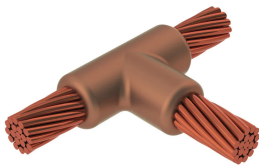

Kabel til kabel, TA, 50 mm² massiv, 8 mm Conductor 1 OD, 70 mm Konsentrisk, 10,9 mm Conductor 2 OD

Data Solutions

KATALOGNUMMER

TACW6Y4

nVent ERICO Cadweld-grafittformer er utviklet og konstruert for tusenvis av tilkoblingsstiler og lederkombinasjoner.

SERTIFISERINGER

FUNKSJONER

Danner en permanent lav-motstandskobling

Gir et molekylært feste

nVent ERICO Cadweld eksotermiske koblinger er klassifiserte med samme strømkapasitet som lederen

Bærbart installasjonsutstyr som ikke krever ekstern strømkilde

Installatører kan enkelt læres opp til å lage nVent ERICO Cadweld eksotermiske koblinger

Koblinger kan inspiseres visuelt

PRODUKTEGENSKAPER

Støpeformserie: TA Mold Family

Leder 1: 50 mm² fast

Leder 1 ytre diameter, nominell: 8mm

Leder 2: 70 mm² konsentrisk

Leder 2 ytre diameter, nominell: 10.92mm

Støpeformdeling: Horisontal

Delt digel: Nei

Slitasjeplater: Nei

Kun støpeform: Nei

Sveisemateriale: 90 eller 90PLUSF20, selges separat

Håndtaksklemme: L160 og B265, selges separat