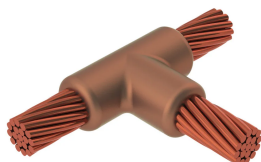

Kabel til kabel, TA, 95 mm Konsentrisk, 12,8 mm Conductor 1 OD, 300 mm Konsentrisk, 22,6 mm Conductor 2 OD

Data Solutions

KATALOGNUMMER

TACY5Y0

nVent ERICO Cadweld-grafittformer er utviklet og konstruert for tusenvis av tilkoblingsstiler og lederkombinasjoner.

FUNKSJONER

Danner en permanent lav-motstandskobling

Gir et molekylært feste

nVent ERICO Cadweld eksotermiske koblinger er klassifiserte med samme strømkapasitet som lederen

Bærbart installasjonsutstyr som ikke krever ekstern strømkilde

Installatører kan enkelt læres opp til å lage nVent ERICO Cadweld eksotermiske koblinger

Koblinger kan inspiseres visuelt

PRODUKTEGENSKAPER

Støpeformserie: TA Mold Family

Leder 1: 95 mm² konsentrisk

Leder 1 ytre diameter, nominell: 12.83mm

Håndtaksklemme: L160, selges separat

Prisnøkkel: T

Brukervennlig: Foretrukket

YTTERLIGERE PRODUKTDETALJER

For anvendelse i f.eks. et datamaskinsrom, en tunnel eller andre områder med lite ventilasjon, spesifiseres en røykfri nVent ERICO Cadweld EXOLON-støpeform. Legg til en XL-prefiks til standard støpeformdelenummeret ved bestilling (for eksempel blir TAC2Q2Q til XLTAC2Q2Q). Similarly, nVent ERICO Cadweld Exolon welding material is also designated by the XL prefix (for example, 150 becomes XL150).