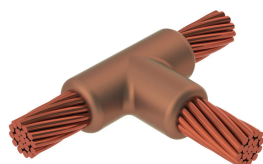

Kabel til kabel, TA, 95 mm Konsentrisk, 12,8 mm Conductor 1 OD, 150 mm Konsentrisk, 16,1 mm Conductor 2 OD

Data Solutions

KATALOGNUMMER

TACY5Y7

nVent ERICO Cadweld-grafittformer er utviklet og konstruert for tusenvis av tilkoblingsstiler og lederkombinasjoner.

FUNKSJONER

Danner en permanent lav-motstandskobling

Gir et molekylært feste

nVent ERICO Cadweld eksotermiske koblinger er klassifiserte med samme strømkapasitet som lederen

Bærbart installasjonsutstyr som ikke krever ekstern strømkilde

Installatører kan enkelt læres opp til å lage nVent ERICO Cadweld eksotermiske koblinger

Koblinger kan inspiseres visuelt

PRODUKTEGENSKAPER

Støpeformserie: TA Mold Family

Leder 1: 95 mm² konsentrisk

Leder 1 ytre diameter, nominell: 12.83mm

Leder 2: 150 mm² konsentrisk

Leder 2 ytre diameter, nominell: 16.1mm

Støpeformdeling: Horisontal

Delt digel: Nei

Slitasjeplater: Nei

Kun støpeform: Nei

Sveisemateriale: 150 eller 150PLUSF20, selges separat

Håndtaksklemme: L160, selges separat