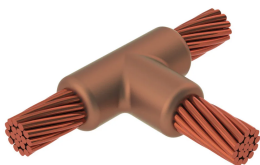

Kabel til kabel, TA, 120 mm Konsentrisk, 14,4 mm Conductor 1 OD, 25 mm Konsentrisk, 6,6 mm Conductor 2 OD

Data Solutions

KATALOGNUMMER

TACY6Y1

nVent ERICO Cadweld-grafittformer er utviklet og konstruert for tusenvis av tilkoblingsstiler og lederkombinasjoner.

SERTIFISERINGER

FUNKSJONER

Danner en permanent lav-motstandskobling

Gir et molekylært feste

nVent ERICO Cadweld eksotermiske koblinger er klassifiserte med samme strømkapasitet som lederen

Bærbart installasjonsutstyr som ikke krever ekstern strømkilde

Installatører kan enkelt læres opp til å lage nVent ERICO Cadweld eksotermiske koblinger

Koblinger kan inspiseres visuelt

PRODUKTEGENSKAPER

Artikkelnummer: 224902

Støpeformserie: TA Mold Family

Leder 1: 120 mm² konsentrisk

Håndtaksklemme: L160, selges separat

Prisnøkkel: T

Brukervennlig: Foretrukket

YTTERLIGERE PRODUKTDETALJER

For anvendelse i f.eks. et datamaskinsrom, en tunnel eller andre områder med lite ventilasjon, spesifiseres en røykfri nVent ERICO Cadweld EXOLON-støpeform. Legg til en XL-prefiks til standard støpeformdelenummeret ved bestilling (for eksempel blir TAC2Q2Q til XLTAC2Q2Q). Similarly, nVent ERICO Cadweld Exolon welding material is also designated by the XL prefix (for example, 150 becomes XL150).