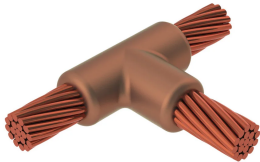

Kabel til kabel, TA, 120 mm² konsentrisk til 120 mm² konsentrisk

Data Solutions

KATALOGNUMMER

TACY6Y6

nVent ERICO Cadweld-grafittformer er utviklet og konstruert for tusenvis av tilkoblingsstiler og lederkombinasjoner.

SERTIFISERINGER

FUNKSJONER

Danner en permanent lav-motstandskobling

Gir et molekylært feste

nVent ERICO Cadweld eksotermiske koblinger er klassifiserte med samme strømkapasitet som lederen

Bærbart installasjonsutstyr som ikke krever ekstern strømkilde

Installatører kan enkelt læres opp til å lage nVent ERICO Cadweld eksotermiske koblinger

Koblinger kan inspiseres visuelt

PRODUKTEGENSKAPER

Artikkelnummer: 222463

Støpeformserie: TA Mold Family

Leder 1: 120 mm² konsentrisk

Leder 1 ytre diameter, nominell: 14.4mm

Leder 2: 120 mm² konsentrisk

Leder 2 ytre diameter, nominell: 14.4mm

Støpeformdeling: Horisontal

Delt digel: Nei

Slitasjeplater: Nei

Kun støpeform: Nei

Sveisemateriale: 150 eller 150PLUSF20, selges separat