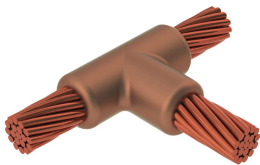

Kabel til kabel, TA, 150 mm Konsentrisk, 16,1 mm Conductor 1 OD, 35 mm Konsentrisk, 7,8 mm Conductor 2 OD

Data Solutions

KATALOGNUMMER

TACY7Y2

nVent ERICO Cadweld-grafittformer er utviklet og konstruert for tusenvis av tilkoblingsstiler og lederkombinasjoner.

FUNKSJONER

Danner en permanent lav-motstandskobling

Gir et molekylært feste

nVent ERICO Cadweld eksotermiske koblinger er klassifiserte med samme strømkapasitet som lederen

Bærbart installasjonsutstyr som ikke krever ekstern strømkilde

Installatører kan enkelt læres opp til å lage nVent ERICO Cadweld eksotermiske koblinger

Koblinger kan inspiseres visuelt

PRODUKTEGENSKAPER

Artikkelnummer: 221096

Støpeformserie: TA Mold Family

Leder 1: 150 mm² konsentrisk

Leder 1 ytre diameter, nominell: 16.1mm

Leder 2: 35 mm² konsentrisk

Leder 2 ytre diameter, nominell: 7.75mm

Støpeformdeling: Horisontal

Delt digel: Nei

Slitasjeplater: Nei

Kun støpeform: Nei

Sveisemateriale: 90 eller 90PLUSF20, selges separat