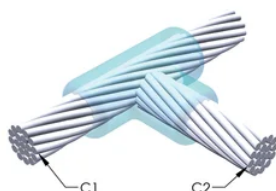

Støpeformdeling: Horisontal

Delt digel: Nei

Slitasjeplater: Nei

Kun støpeform: Nei

Sveisemateriale: 90 eller 90PLUSF20, selges separat

Håndtaksklemme: L160, selges separat

Prisnøkkel: T

Brukervennlig: Foretrukket

YTTERLIGERE PRODUKTDETALJER

For anvendelse i f.eks. et datamaskinsrom, en tunnel eller andre områder med lite ventilasjon, spesifiseres en røykfri nVent ERICO Cadweld EXOLON-støpeform. Legg til en XL-prefiks til standard støpeformdelenummeret ved bestilling (for eksempel blir TAC2Q2Q til XLTAC2Q2Q). Similarly, nVent ERICO Cadweld Exolon welding material is also designated by the XL prefix (for example, 150 becomes XL150).

Det kan være nødvendig med et mellomrom mellom lederne. Se støpeformmerke for mer informasjon.

XX-X-XX-XX-L-M-W		
XX	Sveiseform gruppering	
X	Prisnøkkel	
XX	Lederkode 1	
XX	Elektrisk lederkode 2	
L*	Delbar digel	.
M*	Kun sveiseform	
W*	Foringsplater	.

* Tom hvis ingen

DIAGRAMMER

ADVARSEL

nVent-produkter må installeres og brukes bare som beskrevet i nVent sine instruksjonsark og opplæringsmaterieill. Instruksjonsark er tilgjengelig på www.nvent.com og fra din nVent kundeservice-representant. Ukorrekt installasjon, misbruk, feilaktig anvendelse eller annen manglende etterlevelse av nVent sine instruksjoner og advarsler kan føre til produktfeil, skade på eiendom, alvorlige personskader og død og/eller gjøre garantien ugyldig.