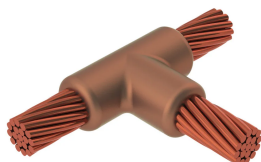

Kabel til kabel, TA, 185 mm Konsentrisk, 17,8 mm Conductor 1 OD, 25 mm Konsentrisk, 6,6 mm Conductor 2 OD

Data Solutions

KATALOGNUMMER

TACY8Y1

nVent ERICO Cadweld-grafittformer er utviklet og konstruert for tusenvis av tilkoblingsstiler og lederkombinasjoner.

FUNKSJONER

Danner en permanent lav-motstandskobling

Gir et molekylært feste

nVent ERICO Cadweld eksotermiske koblinger er klassifiserte med samme strømkapasitet som lederen

Bærbart installasjonsutstyr som ikke krever ekstern strømkilde

Installatører kan enkelt læres opp til å lage nVent ERICO Cadweld eksotermiske koblinger

Koblinger kan inspiseres visuelt

PRODUKTEGENSKAPER

Artikkelnummer: 226297

Støpeformserie: TA Mold Family

Leder 1: 185 mm² konsentrisk

Håndtaksklemme: L160, selges separat

Prisnøkkel: T

Brukervennlig: Foretrukket

YTTERLIGERE PRODUKTDETALJER

For anvendelse i f.eks. et datamaskinsrom, en tunnel eller andre områder med lite ventilasjon, spesifiseres en røykfri nVent ERICO Cadweld EXOLON-støpeform. Legg til en XL-prefiks til standard støpeformdelenummeret ved bestilling (for eksempel blir TAC2Q2Q til XLTAC2Q2Q). Similarly, nVent ERICO Cadweld Exolon welding material is also designated by the XL prefix (for example, 150 becomes XL150).