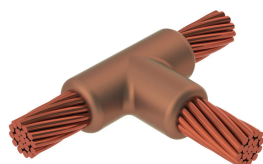

Kabel til kabel, TA, 240 mm Konsentrisk, 20,4 mm Conductor 1 OD, 150 mm Konsentrisk, 16,1 mm Conductor 2 OD

Data Solutions

KATALOGNUMMER

TACY9Y7

nVent ERICO Cadweld-grafittformer er utviklet og konstruert for tusenvis av tilkoblingsstiler og lederkombinasjoner.

FUNKSJONER

Danner en permanent lav-motstandskobling

Gir et molekylært feste

nVent ERICO Cadweld eksotermiske koblinger er klassifiserte med samme strømkapasitet som lederen

Bærbart installasjonsutstyr som ikke krever ekstern strømkilde

Installatører kan enkelt læres opp til å lage nVent ERICO Cadweld eksotermiske koblinger

Koblinger kan inspiseres visuelt

PRODUKTEGENSKAPER

Artikkelnummer: 221120

Støpeformserie: TA Mold Family

Leder 1: 240 mm² konsentrisk

Leder 1 ytre diameter, nominell: 20.35mm

Leder 2: 150 mm² konsentrisk

Leder 2 ytre diameter, nominell: 16.1mm

Støpeformdeling: Horisontal

Delt digel: Nei

Slitasjeplater: Nei

Kun støpeform: Nei

Sveisemateriale: 200 eller 200PLUSF20, selges separat