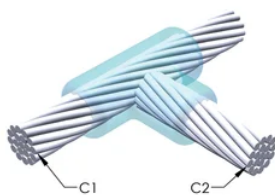

Delt digel: Nei

Slitasjeplater: Nei

Kun støpeform: Nei

Sveisemateriale: 150 x 2 eller 300PLUSF20, selges separat

Håndtaksklemme: L159, selges separat

Prisnøkkel: D

Brukervennlig: Foretrukket

YTTERLIGERE PRODUKTDETALJER

For anvendelse i f.eks. et datamaskinsrom, en tunnel eller andre områder med lite ventilasjon, spesifiseres en røykfri nVent ERICO Cadweld EXOLON-støpeform. Legg til en XL-prefiks til standard støpeformdelenummeret ved bestilling (for eksempel blir TAC2Q2Q til XLTAC2Q2Q). Similarly, nVent ERICO Cadweld Exolon welding material is also designated by the XL prefix (for example, 150 becomes XL150).

Det kan være nødvendig med et mellomrom mellom lederne. Se støpeformmerke for mer informasjon.

XX-X-XX-XX-L-M-W		
XX	Sveiseform gruppering	
X	Prisnøkkel	
XX	Lederkode 1	
XX	Elektrisk lederkode 2	
L*	Delbar digel	.
M*	Kun sveiseform	
W*	Foringsplater	.

* Tom hvis ingen

DIAGRAMMER

ADVARSEL

nVent-produkter må installeres og brukes bare som beskrevet i nVent sine instruksjonsark og opplæringsmaterieill. Instruksjonsark er tilgjengelig på www.nvent.com og fra din nVent kundeservice-representant. Ukorrekt installasjon, misbruk, feilaktig anvendelse eller annen manglende etterlevelse av nVent sine instruksjoner og advarsler kan føre til produktfeil, skade på eiendom, alvorlige personskader og død og/eller gjøre garantien ugyldig.