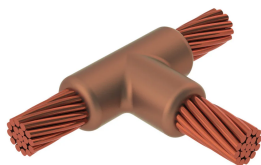

Kabel til kabel, TA, 750 kcmil Konsentrisk, 25,4 mm Conductor 1 OD, 19/#7 Copperweld, 18,3 mm Conductor 2 OD

Data Solutions

KATALOGNUMMER

TAD4L9H

nVent ERICO Cadweld-grafittformer er utviklet og konstruert for tusenvis av tilkoblingsstiler og lederkombinasjoner.

FUNKSJONER

Danner en permanent lav-motstandskobling

Gir et molekylært feste

nVent ERICO Cadweld eksotermiske koblinger er klassifiserte med samme strømkapasitet som lederen

Bærbart installasjonsutstyr som ikke krever ekstern strømkilde

Installatører kan enkelt læres opp til å lage nVent ERICO Cadweld eksotermiske koblinger

Koblinger kan inspiseres visuelt

PRODUKTEGENSKAPER

Støpeformserie: TA Mold Family

Leder 1: 750 kcmil konsentrisk

Leder 1 ytre diameter, nominell: 25.35mm

Håndtaksklemme: L159, selges separat

Prisnøkkel: D

Brukervennlig: Foretrukket

YTTERLIGERE PRODUKTDETALJER

For anvendelse i f.eks. et datamaskinsrom, en tunnel eller andre områder med lite ventilasjon, spesifiseres en røykfri nVent ERICO Cadweld EXOLON-støpeform. Legg til en XL-prefiks til standard støpeformdelenummeret ved bestilling (for eksempel blir TAC2Q2Q til XLTAC2Q2Q). Similarly, nVent ERICO Cadweld Exolon welding material is also designated by the XL prefix (for example, 150 becomes XL150).