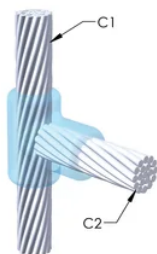

Delt digel: Nei

Slitasjeplater: Nei

Kun støpeform: Nei

Sveisemateriale: 65 eller 65PLUSF20, selges separat

Håndtaksklemme: L160, selges separat

Lederhylse: B1331L, selges separat

Prisnøkkel: R

Brukervennlig: Vanskelig

YTTERLIGERE PRODUKTDETALJER

For anvendelse i f.eks. et datamaskinsrom, en tunnel eller andre områder med lite ventilasjon, spesifiseres en røykfri nVent ERICO Cadweld EXOLON-støpeform. Legg til en XL-prefiks til standard støpeformdelenummeret ved bestilling (for eksempel blir TAC2Q2Q til XLTAC2Q2Q). Similarly, nVent ERICO Cadweld Exolon welding material is also designated by the XL prefix (for example, 150 becomes XL150).

Det kan være nødvendig med et mellomrom mellom lederne. Se støpeformmerke for mer informasjon.

XX-X-XX-XX-L-M-W		
XX	Sveiseform gruppering	
X	Prisnøkkel	
XX	Lederkode 1	
XX	Elektrisk lederkode 2	
L*	Delbar digel	.
M*	Kun sveiseform	
W*	Foringsplater	.

* Tom hvis ingen

DIAGRAMMER

ADVARSEL

nVent-produkter må installeres og brukes bare som beskrevet i nVent sine instruksjonsark og opplæringsmaterieill. Instruksjonsark er tilgjengelig på www.nvent.com og fra din nVent kundeservice-representant. Ukorrekt installasjon, misbruk, feilaktig anvendelse eller annen manglende etterlevelse av nVent sine instruksjoner og advarsler kan føre til produktfeil, skade på eiendom, alvorlige personskader og død og/eller gjøre garantien ugyldig.