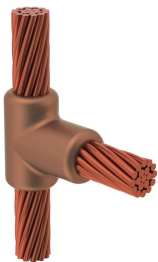

Kabel til kabel, TC, #2 massiv, 6,5 mm Conductor 1 OD, #6 massiv, 4,1 mm Conductor 2 OD

Data Solutions

KATALOGNUMMER

TCR1T1G

nVent ERICO Cadweld-grafittformer er utviklet og konstruert for tusenvis av tilkoblingsstiler og lederkombinasjoner.

FUNKSJONER

Danner en permanent lav-motstandskobling

Gir et molekylært feste

nVent ERICO Cadweld eksotermiske koblinger er klassifiserte med samme strømkapasitet som lederen

Bærbart installasjonsutstyr som ikke krever ekstern strømkilde

Installatører kan enkelt læres opp til å lage nVent ERICO Cadweld eksotermiske koblinger

Koblinger kan inspiseres visuelt

PRODUKTEGENSKAPER

Støpeformserie: TC Mold Family

Leder 1: #2 fast

Leder 1 ytre diameter, nominell: 6.53mm

Leder 2: #6 fast

Leder 2 ytre diameter, nominell: 4.11mm

Støpeformdeling: Vertikal

Delt digel: Nei

Slitasjeplater: Nei

Kun støpeform: Nei

Sveisemateriale: 65 eller 65PLUSF20, selges separat

Håndtaksklemme: L160, selges separat