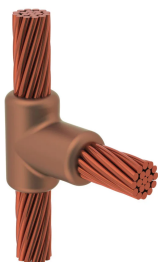

Kabel til kabel, TC, #2 massiv, 6,5 mm Conductor 1 OD, #2 massiv, 6,5 mm Conductor 2 OD

Data Solutions

KATALOGNUMMER

TCR1T1T

nVent ERICO Cadweld-grafittformer er utviklet og konstruert for tusenvis av tilkoblingsstiler og lederkombinasjoner.

FUNKSJONER

Danner en permanent lav-motstandskobling

Gir et molekylært feste

nVent ERICO Cadweld eksotermiske koblinger er klassifiserte med samme strømkapasitet som lederen

Bærbart installasjonsutstyr som ikke krever ekstern strømkilde

Installatører kan enkelt læres opp til å lage nVent ERICO Cadweld eksotermiske koblinger

Koblinger kan inspiseres visuelt

PRODUKTEGENSKAPER

Støpeformserie: TC Mold Family

Leder 1: #2 fast

Leder 1 ytre diameter, nominell: 6.53mm

Leder 2: #2 fast

Leder 2 ytre diameter, nominell: 6.53mm

Støpeformdeling: Vertikal

Delt digel: Nei

Slitasjeplater: Nei

Kun støpeform: Nei

Sveisemateriale: 65 eller 65PLUSF20, selges separat

Håndtaksklemme: L160, selges separat