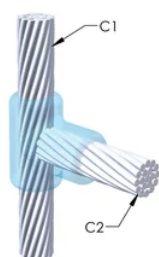

Delt digel: Nei

Slitasjeplater: Nei

Kun støpeform: Nei

Sveisemateriale: 65 eller 65PLUSF20, selges separat

Håndtaksklemme: L160, selges separat

Prisnøkkel: R

Brukervennlig: Vanskelig

YTTERLIGERE PRODUKTDETALJER

For anvendelse i f.eks. et datamaskinsrom, en tunnel eller andre områder med lite ventilasjon, spesifiseres en røykfri nVent ERICO Cadweld EXOLON-støpeform. Legg til en XL-prefiks til standard støpeformdelenummeret ved bestilling (for eksempel blir TAC2Q2Q til XLTAC2Q2Q). Similarly, nVent ERICO Cadweld Exolon welding material is also designated by the XL prefix (for example, 150 becomes XL150).

Det kan være nødvendig med et mellomrom mellom lederne. Se støpeformmerke for mer informasjon.

XX-X-XX-XX-L-M-W		
XX	Sveiseform gruppering	
X	Prisnøkkel	
XX	Lederkode 1	
XX	Elektrisk lederkode 2	
L*	Delbar digel	.
M*	Kun sveiseform	
W*	Foringsplater	.

* Tom hvis ingen

DIAGRAMMER

ADVARSEL

nVent-produkter må installeres og brukes bare som beskrevet i nVent sine instruksjonsark og opplæringsmaterieill. Instruksjonsark er tilgjengelig på www.nvent.com og fra din nVent kundeservice-representant. Ukorrekt installasjon, misbruk, feilaktig anvendelse eller annen manglende etterlevelse av nVent sine instruksjoner og advarsler kan føre til produktfeil, skade på eiendom, alvorlige personskader og død og/eller gjøre garantien ugyldig.