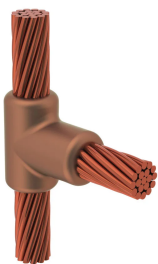

Kabel til kabel, TC, 500 kcmil Konsentrisk, 20,7 mm Conductor 1 OD, #2 konsentrisk, 7,4 mm Conductor 2 OD

Data Solutions

KATALOGNUMMER

TCR3Q1V

nVent ERICO Cadweld-grafittformer er utviklet og konstruert for tusenvis av tilkoblingsstiler og lederkombinasjoner.

FUNKSJONER

Danner en permanent lav-motstandskobling

Gir et molekylært feste

nVent ERICO Cadweld eksotermiske koblinger er klassifiserte med samme strømkapasitet som lederen

Bærbart installasjonsutstyr som ikke krever ekstern strømkilde

Installatører kan enkelt læres opp til å lage nVent ERICO Cadweld eksotermiske koblinger

Koblinger kan inspiseres visuelt

PRODUKTEGENSKAPER

Støpeformserie: TC Mold Family

Leder 1: 500 kcmil konsentrisk

Leder 1 ytre diameter, nominell: 20.65mm

Leder 2: #2 konsentrisk

Leder 2 ytre diameter, nominell: 7.42mm

Støpeformdeling: Vertikal

Delt digel: Nei

Slitasjeplater: Nei

Kun støpeform: Nei

Sveisemateriale: 150 eller 150PLUSF20, selges separat

Håndtaksklemme: L160, selges separat