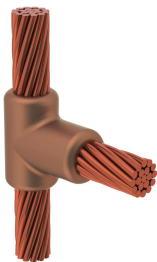

Kabel til kabel, TC, 500 kcmil Konsentrisk, 20,7 mm Conductor 1 OD, 4/0 konsentrisk, 13,4 mm Conductor 2 OD

Data Solutions

KATALOGNUMMER

TCR3Q2Q

nVent ERICO Cadweld-grafittformer er utviklet og konstruert for tusenvis av tilkoblingsstiler og lederkombinasjoner.

FUNKSJONER

Danner en permanent lav-motstandskobling

Gir et molekylært feste

nVent ERICO Cadweld eksotermiske koblinger er klassifiserte med samme strømkapasitet som lederen

Bærbart installasjonsutstyr som ikke krever ekstern strømkilde

Installatører kan enkelt læres opp til å lage nVent ERICO Cadweld eksotermiske koblinger

Koblinger kan inspiseres visuelt

PRODUKTEGENSKAPER

Støpeformserie: TC Mold Family

Leder 1: 500 kcmil konsentrisk

Leder 1 ytre diameter, nominell: 20.65mm

Leder 2: 4/0 Konsentrisk

Leder 2 ytre diameter, nominell: 13.41mm

Støpeformdeling: Vertikal

Delt digel: Nei

Slitasjeplater: Nei

Kun støpeform: Nei

Sveisemateriale: 200 eller 200PLUSF20, selges separat

Håndtaksklemme: L160, selges separat