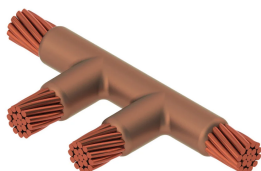

Kabel til kabel til kabel, TD, 1/0 Konsentrisk, 1/0 Konsentrisk, 1/0 Konsentrisk

Data Solutions

KATALOGNUMMER

TDC2C2C

nVent ERICO Cadweld-grafittformer er utviklet og konstruert for tusenvis av tilkoblingsstiler og lederkombinasjoner.

FUNKSJONER

Danner en permanent lav-motstandskobling

Gir et molekylært feste

nVent ERICO Cadweld eksotermiske koblinger er klassifiserte med samme strømkapasitet som lederen

Bærbart installasjonsutstyr som ikke krever ekstern strømkilde

Installatører kan enkelt læres opp til å lage nVent ERICO Cadweld eksotermiske koblinger

Koblinger kan inspiseres visuelt

PRODUKTEGENSKAPER

Støpeformserie: TD Mold Family

Leder 1: 1/0 konsentrisk

Leder 1 ytre diameter, nominell: 9.47mm

Sveisemateriale: 115 eller 115PLUSF20, selges separat

Håndtaksklemme: L160, selges separat

Prisnøkkel: T

Brukervennlig: Vanskelig

YTTERLIGERE PRODUKTDETALJER

For anvendelse i f.eks. et datamaskinsrom, en tunnel eller andre områder med lite ventilasjon, spesifiseres en røykfri nVent ERICO Cadweld EXOLON-støpeform. Legg til en XL-prefiks til standard støpeformdelenummeret ved bestilling (for eksempel blir TAC2Q2Q til XLTAC2Q2Q). Similarly, nVent ERICO Cadweld Exolon welding material is also designated by the XL prefix (for example, 150 becomes XL150).