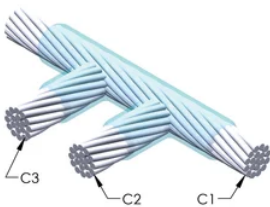

Støpeformdeling: Horisontal

Delt digel: Nei

Slitasjeplater: Nei

Kun støpeform: Nei

Sveisemateriale: 115 eller 115PLUSF20, selges separat

Håndtaksklemme: L160, selges separat

Prisnøkkel: T

Brukervennlig: Vanskelig

YTTERLIGERE PRODUKTDETALJER

For anvendelse i f.eks. et datamaskinsrom, en tunnel eller andre områder med lite ventilasjon, spesifiseres en røykfri nVent ERICO Cadweld EXOLON-støpeform. Legg til en XL-prefiks til standard støpeformdelenummeret ved bestilling (for eksempel blir TAC2Q2Q til XLTAC2Q2Q). Similarly, nVent ERICO Cadweld Exolon welding material is also designated by the XL prefix (for example, 150 becomes XL150).

Det kan være nødvendig med et mellomrom mellom lederne. Se støpeformmerke for mer informasjon.

XX-X-XX-XX-L-M-W		
XX	Sveiseform gruppering	
X	Prisnøkkel	
XX	Lederkode 1	
XX	Elektrisk lederkode 2	
L*	Delbar digel	.
M*	Kun sveiseform	
W*	Foringsplater	.

* Tom hvis ingen

DIAGRAMMER

ADVARSEL

nVent-produkter må installeres og brukes bare som beskrevet i nVent sine instruksjonsark og opplæringsmateriell. Instruksjonsark er tilgjengelig på www.nvent.com og fra din nVent kundeservice-representant. Ukorrekt installasjon, misbruk, feilaktig anvendelse eller annen manglende etterlevelse av nVent sine instruksjoner og advarsler kan føre til produktfeil, skade på eiendom, alvorlige personskader og død og/eller gjøre garantien ugyldig.