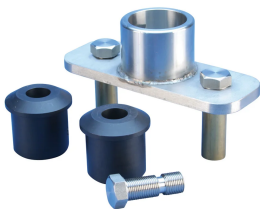

Dobbel lynfangeradapter

Data Solutions

KATALOGNUMMER

TERMDUALCOUP

FUNKSJONER

For kobling av nVent ERICO System 3000-lynfangere til doble føringer av nVent ERICO Ericore-avledere

PRODUKTEGENSKAPER

Materiale: Rustfritt stål 316 (EN 1.4401)

Dybde (D): 68mm

Høyde (H): 80mm

Bredde (W): 220mm

Enhetsvekt: 3kg

DIAGRAMMER

ADVARSEL

nVent-produkter må installeres og brukes bare som beskrevet i nVent sine instruksjonsark og opplæringsmateriell. Instruksjonsark er tilgjengelig på www.nvent.com og fra din nVent kundeservice-representant. Ukorrekt installasjon, misbruk, feilaktig anvendelse eller annen manglende etterlevelse av nVent sine instruksjoner og advarsler kan føre til produktfeil, skade på eiendom, alvorlige personskader og død og/eller gjøre garantien ugyldig.