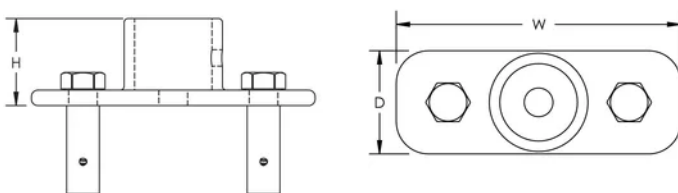

Dobbel lynfangeradapter

Data Solutions

KATALOGNUMMER

TERMDUALCOUP

FUNKSJONER

For kobling av nVent ERICO System 3000-lynfangere til doble føringer av nVent ERICO Ericore-avledere

PRODUKTEGENSKAPER

Materiale: Rustfritt stål 316 (EN 1.4401)

Dybde (D): 68mm

Høyde (H): 80mm

Bredde (W): 220mm

Enhetsvekt: 3kg

DIAGRAMMER

ADVARSEL

nVent-produkter må installeres og brukes bare som beskrevet i nVent sine instruksjonsark og opplæringsmateriell. Instruksjonsark er tilgjengelig på www.nvent.com og fra din nVent kundeservice-representant. Ukorrekt installasjon, misbruk, feilaktig anvendelse eller annen manglende etterlevelse av nVent sine instruksjoner og advarsler kan føre til produktfeil, skade på eiendom, alvorlige personskader og død og/eller gjøre garantien ugyldig.