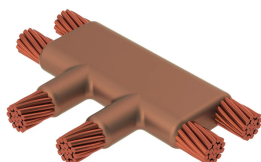

Kabel til kabel, TF, 4/0 konsentrisk, 13,4 mm Conductor 1 OD, 4/0 konsentrisk, 13,4 mm Conductor 2 OD

Data Solutions

KATALOGNUMMER

TFD2Q2Q

nVent ERICO Cadweld-grafittformer er utviklet og konstruert for tusenvis av tilkoblingsstiler og lederkombinasjoner.

FUNKSJONER

Danner en permanent lav-motstandskobling

Gir et molekylært feste

nVent ERICO Cadweld eksotermiske koblinger er klassifiserte med samme strømkapasitet som lederen

Bærbart installasjonsutstyr som ikke krever ekstern strømkilde

Installatører kan enkelt læres opp til å lage nVent ERICO Cadweld eksotermiske koblinger

Koblinger kan inspiseres visuelt

PRODUKTEGENSKAPER

Støpeformserie: TF Mold Family

Leder 1: 4/0 Konsentrisk

Leder 1 ytre diameter, nominell: 13.41mm

Leder 2: 4/0 Konsentrisk

Leder 2 ytre diameter, nominell: 13.41mm

Støpeformdeling: Horisontal

Delt digel: Nei

Slitasjeplater: Nei

Kun støpeform: Nei

Sveisemateriale: 500 eller 500PLUSF20, selges separat

Håndtaksklemme: L159, selges separat