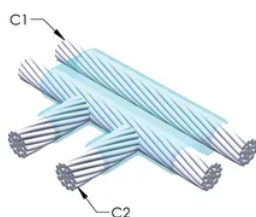

Delt digel: Nei

Slitasjeplater: Nei

Kun støpeform: Nei

Sveisemateriale: 500 eller 500PLUSF20, selges separat

Håndtaksklemme: L159, selges separat

Prisnøkkel: D

Brukervennlig: Vanskelig

YTTERLIGERE PRODUKTDETALJER

For anvendelse i f.eks. et datamaskinsrom, en tunnel eller andre områder med lite ventilasjon, spesifiseres en røykfri nVent ERICO Cadweld EXOLON-støpeform. Legg til en XL-prefiks til standard støpeformdelenummeret ved bestilling (for eksempel blir TAC2Q2Q til XLTAC2Q2Q). Similarly, nVent ERICO Cadweld Exolon welding material is also designated by the XL prefix (for example, 150 becomes XL150).

Det kan være nødvendig med et mellomrom mellom lederne. Se støpeformmerke for mer informasjon.

XX-X-XX-XX-L-M-W		
XX	Sveiseform gruppering	
X	Prisnøkkel	
XX	Lederkode 1	
XX	Elektrisk lederkode 2	
L*	Delbar digel	.
M*	Kun sveiseform	
W*	Foringsplater	.

* Tom hvis ingen

DIAGRAMMER

ADVARSEL

nVent-produkter må installeres og brukes bare som beskrevet i nVent sine instruksjonsark og opplæringsmaterieill. Instruksjonsark er tilgjengelig på www.nvent.com og fra din nVent kundeservice-representant. Ukorrekt installasjon, misbruk, feilaktig anvendelse eller annen manglende etterlevelse av nVent sine instruksjoner og advarsler kan føre til produktfeil, skade på eiendom, alvorlige personskader og død og/eller gjøre garantien ugyldig.