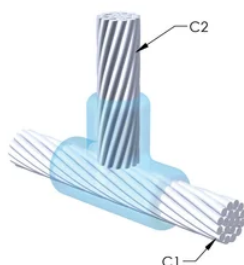

Delt digel: Nei

Slitasjeplater: Nei

Kun støpeform: Nei

Sveisemateriale: 200 x 2 eller 400PLUSF20, selges separat

Håndtaksklemme: L159, selges separat

Prisnøkkel: F

Brukervennlig: Vanskelig

YTTERLIGERE PRODUKTDETALJER

For anvendelse i f.eks. et datamaskinsrom, en tunnel eller andre områder med lite ventilasjon, spesifiseres en røykfri nVent ERICO Cadweld EXOLON-støpeform. Legg til en XL-prefiks til standard støpeformdelenummeret ved bestilling (for eksempel blir TAC2Q2Q til XLTAC2Q2Q). Similarly, nVent ERICO Cadweld Exolon welding material is also designated by the XL prefix (for example, 150 becomes XL150).

Det kan være nødvendig med et mellomrom mellom lederne. Se støpeformmerke for mer informasjon.

XX-X-XX-XX-L-M-W		
XX	Sveiseform gruppering	
X	Prisnøkkel	
XX	Lederkode 1	
XX	Elektrisk lederkode 2	
L*	Delbar digel	.
M*	Kun sveiseform	
W*	Foringsplater	.

* Tom hvis ingen

DIAGRAMMER

ADVARSEL

nVent-produkter må installeres og brukes bare som beskrevet i nVent sine instruksjonsark og opplæringsmaterieill. Instruksjonsark er tilgjengelig på www.nvent.com og fra din nVent kundeservice-representant. Ukorrekt installasjon, misbruk, feilaktig anvendelse eller annen manglende etterlevelse av nVent sine instruksjoner og advarsler kan føre til produktfeil, skade på eiendom, alvorlige personskader og død og/eller gjøre garantien ugyldig.