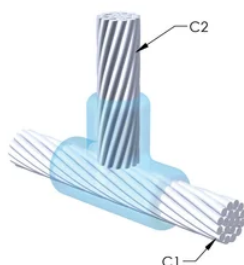

Delt digel: Nei

Slitasjeplater: Nei

Kun støpeform: Nei

Sveisemateriale: 65 eller 65PLUSF20, selges separat

Håndtaksklemme: L160, selges separat

Prisnøkkel: R

Brukervennlig: Vanskelig

YTTERLIGERE PRODUKTDETALJER

For anvendelse i f.eks. et datamaskinsrom, en tunnel eller andre områder med lite ventilasjon, spesifiseres en røykfri nVent ERICO Cadweld EXOLON-støpeform. Legg til en XL-prefiks til standard støpeformdelenummeret ved bestilling (for eksempel blir TAC2Q2Q til XLTAC2Q2Q). Similarly, nVent ERICO Cadweld Exolon welding material is also designated by the XL prefix (for example, 150 becomes XL150).

Det kan være nødvendig med et mellomrom mellom lederne. Se støpeformmerke for mer informasjon.

XX-X-XX-XX-L-M-W		
XX	Sveiseform gruppering	
X	Prisnøkkel	
XX	Lederkode 1	
XX	Elektrisk lederkode 2	
L*	Delbar digel	.
M*	Kun sveiseform	
W*	Foringsplater	.

* Tom hvis ingen

DIAGRAMMER

ADVARSEL

nVent-produkter må installeres og brukes bare som beskrevet i nVent sine instruksjonsark og opplæringsmaterieill. Instruksjonsark er tilgjengelig på www.nvent.com og fra din nVent kundeservice-representant. Ukorrekt installasjon, misbruk, feilaktig anvendelse eller annen manglende etterlevelse av nVent sine instruksjoner og advarsler kan føre til produktfeil, skade på eiendom, alvorlige personskader og død og/eller gjøre garantien ugyldig.