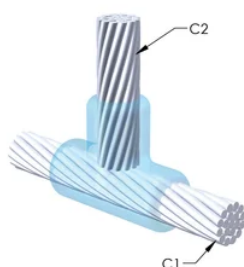

Delt digel: Nei

Slitasjeplater: Nei

Kun støpeform: Nei

Sveisemateriale: 115 eller 115PLUSF20, selges separat

Håndtaksklemme: L160, selges separat

Prisnøkkel: R

Brukervennlig: Vanskelig

YTTERLIGERE PRODUKTDETALJER

For anvendelse i f.eks. et datamaskinsrom, en tunnel eller andre områder med lite ventilasjon, spesifiseres en røykfri nVent ERICO Cadweld EXOLON-støpeform. Legg til en XL-prefiks til standard støpeformdelenummeret ved bestilling (for eksempel blir TAC2Q2Q til XLTAC2Q2Q). Similarly, nVent ERICO Cadweld Exolon welding material is also designated by the XL prefix (for example, 150 becomes XL150).

Det kan være nødvendig med et mellomrom mellom lederne. Se støpeformmerke for mer informasjon.

XX-X-XX-XX-L-M-W	
XX	Sveiseform gruppering
X	Prisnøkkel
XX	Lederkode 1
XX	Elektrisk lederkode 2
L*	Delbar digel
M*	Kun sveiseform
W*	Foringsplater

* Tom hvis ingen

DIAGRAMMER

ADVARSEL

nVent-produkter må installeres og brukes bare som beskrevet i nVent sine instruksjonsark og opplæringsmaterieill. Instruksjonsark er tilgjengelig på www.nvent.com og fra din nVent kundeservice-representant. Ukorrekt installasjon, misbruk, feilaktig anvendelse eller annen manglende etterlevelse av nVent sine instruksjoner og advarsler kan føre til produktfeil, skade på eiendom, alvorlige personskader og død og/eller gjøre garantien ugyldig.