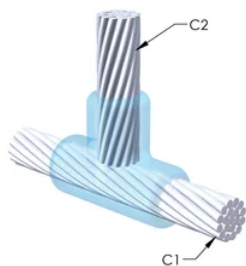

Delt digel: Nei

Slitasjeplater: Nei

Kun støpeform: Nei

Sveisemateriale: 115 eller 115PLUSF20, selges separat

Håndtaksklemme: L160, selges separat

Ramme: Ikke nødvendig

Prisnøkkel: R

Brukervennlig: Vanskelig

YTTERLIGERE PRODUKTDETALJER

For anvendelse i f.eks. et datamaskinsrom, en tunnel eller andre områder med lite ventilasjon, spesifiseres en røykfri nVent ERICO Cadweld EXOLON-støpeform. Legg til en XL-prefiks til standard støpeformdelenummeret ved bestilling (for eksempel blir TAC2Q2Q til XLTAC2Q2Q). Similarly, nVent ERICO Cadweld Exolon welding material is also designated by the XL prefix (for example, 150 becomes XL150).

Det kan være nødvendig med et mellomrom mellom lederne. Se støpeformmerke for mer informasjon.

XX-X-XX-XX-L-M-W		
XX	Sveiseform gruppering	
X	Prisnøkkel	
XX	Lederkode 1	
XX	Elektrisk lederkode 2	
L*	Delbar digel	.
M*	Kun sveiseform	
W*	Foringsplater	.

* Tom hvis ingen

DIAGRAMMER

ADVARSEL

nVent-produkter må installeres og brukes bare som beskrevet i nVent sine instruksjonsark og opplæringsmateriell. Instruksjonsark er tilgjengelig på www.nvent.com og fra din nVent kundeservice-representant. Ukorrekt installasjon, misbruk, feilaktig anvendelse eller annen manglende etterlevelse av nVent sine instruksjoner og advarsler kan føre til produktfeil, skade på eiendom, alvorlige personskader og død og/eller gjøre garantien ugyldig.