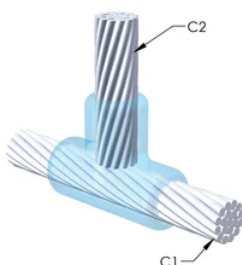

Delt digel: Nei

Slitasjeplater: Nei

Kun støpeform: Nei

Sveisemateriale: 115 eller 115PLUSF20, selges separat

Håndtaksklemme: L160, selges separat

Prisnøkkel: R

Brukervennlig: Vanskelig

YTTERLIGERE PRODUKTDETALJER

For anvendelse i f.eks. et datamaskinsrom, en tunnel eller andre områder med lite ventilasjon, spesifiseres en røykfri nVent ERICO Cadweld EXOLON-støpeform. Legg til en XL-prefiks til standard støpeformdelenummeret ved bestilling (for eksempel blir TAC2Q2Q til XLTAC2Q2Q). Similarly, nVent ERICO Cadweld Exolon welding material is also designated by the XL prefix (for example, 150 becomes XL150).

Det kan være nødvendig med et mellomrom mellom lederne. Se støpeformmerke for mer informasjon.

XX-X-XX-XX-L-M-W		
XX	Sveiseform gruppering	
X	Prisnøkkel	
XX	Lederkode 1	
XX	Elektrisk lederkode 2	
L*	Delbar digel	.
M*	Kun sveiseform	
W*	Foringsplater	.

* Tom hvis ingen

DIAGRAMMER

ADVARSEL

nVent-produkter må installeres og brukes bare som beskrevet i nVent sine instruksjonsark og opplæringsmaterieill. Instruksjonsark er tilgjengelig på www.nvent.com og fra din nVent kundeservice-representant. Ukorrekt installasjon, misbruk, feilaktig anvendelse eller annen manglende etterlevelse av nVent sine instruksjoner og advarsler kan føre til produktfeil, skade på eiendom, alvorlige personskader og død og/eller gjøre garantien ugyldig.