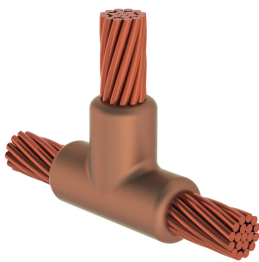

Kabel til kabel, TL, 120 mm Konsentrisk, 14,4 mm Conductor 1 OD, 16 mm Konsentrisk, 5,2 mm Conductor 2 OD

Data Solutions

KATALOGNUMMER

TLRY6W3

nVent ERICO Cadweld-grafittformer er utviklet og konstruert for tusenvis av tilkoblingsstiler og lederkombinasjoner.

FUNKSJONER

Danner en permanent lav-motstandskobling

Gir et molekylært feste

nVent ERICO Cadweld eksotermiske koblinger er klassifiserte med samme strømkapasitet som lederen

Bærbart installasjonsutstyr som ikke krever ekstern strømkilde

Installatører kan enkelt læres opp til å lage nVent ERICO Cadweld eksotermiske koblinger

Koblinger kan inspiseres visuelt

PRODUKTEGENSKAPER

Støpeformserie: TL Mold Family

Leder 1: 120 mm² konsentrisk

Leder 1 ytre diameter, nominell: 14.4mm

Leder 2: 16 mm² konsentrisk

Leder 2 ytre diameter, nominell: 5.18mm

Støpeformdeling: Vertikal

Delt digel: Nei

Slitasjeplater: Nei

Kun støpeform: Nei

Sveisemateriale: 115 eller 115PLUSF20, selges separat

Håndtaksklemme: L160, selges separat