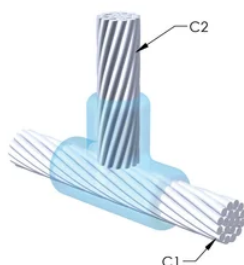

Delt digel: Nei

Slitasjeplater: Nei

Kun støpeform: Nei

Sveisemateriale: 150 eller 150PLUSF20, selges separat

Håndtaksklemme: L160, selges separat

Prisnøkkel: R

Brukervennlig: Vanskelig

YTTERLIGERE PRODUKTDETALJER

For anvendelse i f.eks. et datamaskinsrom, en tunnel eller andre områder med lite ventilasjon, spesifiseres en røykfri nVent ERICO Cadweld EXOLON-støpeform. Legg til en XL-prefiks til standard støpeformdelenummeret ved bestilling (for eksempel blir TAC2Q2Q til XLTAC2Q2Q). Similarly, nVent ERICO Cadweld Exolon welding material is also designated by the XL prefix (for example, 150 becomes XL150).

Det kan være nødvendig med et mellomrom mellom lederne. Se støpeformmerke for mer informasjon.

XX-X-XX-XX-L-M-W		
XX	Sveiseform gruppering	
X	Prisnøkkel	
XX	Lederkode 1	
XX	Elektrisk lederkode 2	
L*	Delbar digel	.
M*	Kun sveiseform	
W*	Foringsplater	.

* Tom hvis ingen

DIAGRAMMER

ADVARSEL

nVent-produkter må installeres og brukes bare som beskrevet i nVent sine instruksjonsark og opplæringsmaterieill. Instruksjonsark er tilgjengelig på www.nvent.com og fra din nVent kundeservice-representant. Ukorrekt installasjon, misbruk, feilaktig anvendelse eller annen manglende etterlevelse av nVent sine instruksjoner og advarsler kan føre til produktfeil, skade på eiendom, alvorlige personskader og død og/eller gjøre garantien ugyldig.