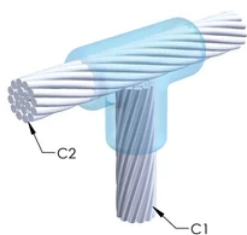

Delt digel: Nei

Slitasjeplater: Nei

Kun støpeform: Nei

Sveisemateriale: 250 eller 250PLUSF20, selges separat

Håndtaksklemme: L160, selges separat

Prisnøkkel: T

Brukervennlig: Vanskelig

YTTERLIGERE PRODUKTDETALJER

For anvendelse i f.eks. et datamaskinsrom, en tunnel eller andre områder med lite ventilasjon, spesifiseres en røykfri nVent ERICO Cadweld EXOLON-støpeform. Legg til en XL-prefiks til standard støpeformdelenummeret ved bestilling (for eksempel blir TAC2Q2Q til XLTAC2Q2Q). Similarly, nVent ERICO Cadweld Exolon welding material is also designated by the XL prefix (for example, 150 becomes XL150).

Det kan være nødvendig med et mellomrom mellom lederne. Se støpeformmerke for mer informasjon.

XX-X-XX-XX-L-M-W		
XX	Sveiseform gruppering	
X	Prisnøkkel	
XX	Lederkode 1	
XX	Elektrisk lederkode 2	
L*	Delbar digel	.
M*	Kun sveiseform	
W*	Foringsplater	.

* Tom hvis ingen

DIAGRAMMER

ADVARSEL

nVent-produkter må installeres og brukes bare som beskrevet i nVent sine instruksjonsark og opplæringsmaterieill. Instruksjonsark er tilgjengelig på www.nvent.com og fra din nVent kundeservice-representant. Ukorrekt installasjon, misbruk, feilaktig anvendelse eller annen manglende etterlevelse av nVent sine instruksjoner og advarsler kan føre til produktfeil, skade på eiendom, alvorlige personskader og død og/eller gjøre garantien ugyldig.