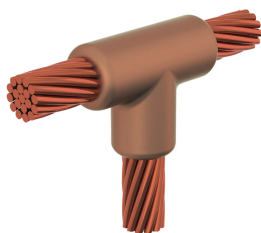

Kabel til kabel, TV, 120 mm Konsentrisk, 14,4 mm Conductor 1 OD, 70 mm Konsentrisk, 10,9 mm Conductor 2 OD

Data Solutions

KATALOGNUMMER

TVCY6Y4

nVent ERICO Cadweld-grafittformer er utviklet og konstruert for tusenvis av tilkoblingsstiler og lederkombinasjoner.

FUNKSJONER

Danner en permanent lav-motstandskobling

Gir et molekylært feste

nVent ERICO Cadweld eksotermiske koblinger er klassifiserte med samme strømkapasitet som lederen

Bærbart installasjonsutstyr som ikke krever ekstern strømkilde

Installatører kan enkelt læres opp til å lage nVent ERICO Cadweld eksotermiske koblinger

Koblinger kan inspiseres visuelt

PRODUKTEGENSKAPER

Støpeformserie: TV Mold Family

Leder 1: 120 mm² konsentrisk

Leder 1 ytre diameter, nominell: 14.4mm

Leder 2: 70 mm² konsentrisk

Leder 2 ytre diameter, nominell: 10.92mm

Støpeformdeling: Vertikal

Delt digel: Nei

Slitasjeplater: Nei

Kun støpeform: Nei

Sveisemateriale: 150 eller 150PLUSF20, selges separat

Håndtaksklemme: L160, selges separat