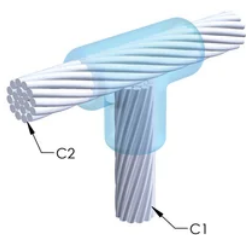

Delt digel: Nei

Slitasjeplater: Nei

Kun støpeform: Nei

Sveisemateriale: 150 eller 150PLUSF20, selges separat

Håndtaksklemme: L160, selges separat

Prisnøkkel: T

Brukervennlig: Vanskelig

YTTERLIGERE PRODUKTDETALJER

For anvendelse i f.eks. et datamaskinsrom, en tunnel eller andre områder med lite ventilasjon, spesifiseres en røykfri nVent ERICO Cadweld EXOLON-støpeform. Legg til en XL-prefiks til standard støpeformdelenummeret ved bestilling (for eksempel blir TAC2Q2Q til XLTAC2Q2Q). Similarly, nVent ERICO Cadweld Exolon welding material is also designated by the XL prefix (for example, 150 becomes XL150).

Det kan være nødvendig med et mellomrom mellom lederne. Se støpeformmerke for mer informasjon.

XX-X-XX-XX-L-M-W		
XX	Sveiseform gruppering	
X	Prisnøkkel	
XX	Lederkode 1	
XX	Elektrisk lederkode 2	
L*	Delbar digel	.
M*	Kun sveiseform	
W*	Foringsplater	.

* Tom hvis ingen

DIAGRAMMER

ADVARSEL

nVent-produkter må installeres og brukes bare som beskrevet i nVent sine instruksjonsark og opplæringsmaterieill. Instruksjonsark er tilgjengelig på www.nvent.com og fra din nVent kundeservice-representant. Ukorrekt installasjon, misbruk, feilaktig anvendelse eller annen manglende etterlevelse av nVent sine instruksjoner og advarsler kan føre til produktfeil, skade på eiendom, alvorlige personskader og død og/eller gjøre garantien ugyldig.