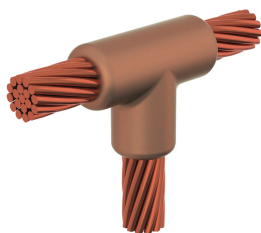

Kabel til kabel, TV, 150 mm Konsentrisk, 16,1 mm Conductor 1 OD, 150 mm Konsentrisk, 16,1 mm Conductor 2 OD

Data Solutions

KATALOGNUMMER

TVCY7Y7

nVent ERICO Cadweld-grafittformer er utviklet og konstruert for tusenvis av tilkoblingsstiler og lederkombinasjoner.

FUNKSJONER

Danner en permanent lav-motstandskobling

Gir et molekylært feste

nVent ERICO Cadweld eksotermiske koblinger er klassifiserte med samme strømkapasitet som lederen

Bærbart installasjonsutstyr som ikke krever ekstern strømkilde

Installatører kan enkelt læres opp til å lage nVent ERICO Cadweld eksotermiske koblinger

Koblinger kan inspiseres visuelt

PRODUKTEGENSKAPER

Støpeformserie: TV Mold Family

Leder 1: 150 mm² konsentrisk

Leder 1 ytre diameter, nominell: 16.1mm

Leder 2: 150 mm² konsentrisk

Leder 2 ytre diameter, nominell: 16.1mm

Støpeformdeling: Vertikal

Delt digel: Nei

Slitasjeplater: Nei

Kun støpeform: Nei

Sveisemateriale: 200 eller 200PLUSF20, selges separat

Håndtaksklemme: L160, selges separat