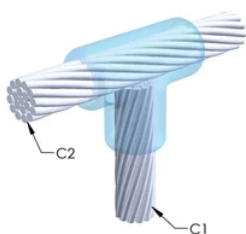

Delt digel: Nei

Slitasjeplater: Nei

Kun støpeform: Nei

Sveisemateriale: 200 eller 200PLUSF20, selges separat

Håndtaksklemme: L160, selges separat

Ramme: Ikke nødvendig

Prisnøkkel: T

Brukervennlig: Vanskelig

YTTERLIGERE PRODUKTDETALJER

For anvendelse i f.eks. et datamaskinsrom, en tunnel eller andre områder med lite ventilasjon, spesifiseres en røykfri nVent ERICO Cadweld EXOLON-støpeform. Legg til en XL-prefiks til standard støpeformdelenummeret ved bestilling (for eksempel blir TAC2Q2Q til XLTAC2Q2Q). Similarly, nVent ERICO Cadweld Exolon welding material is also designated by the XL prefix (for example, 150 becomes XL150).

Det kan være nødvendig med et mellomrom mellom lederne. Se støpeformmerke for mer informasjon.

XX-X-XX-XX-L-M-W		
XX	Sveiseform gruppering	
X	Prisnøkkel	
XX	Lederkode 1	
XX	Elektrisk lederkode 2	
L*	Delbar digel	.
M*	Kun sveiseform	
W*	Foringsplater	.

* Tom hvis ingen

DIAGRAMMER

ADVARSEL

nVent-produkter må installeres og brukes bare som beskrevet i nVent sine instruksjonsark og opplæringsmateriell. Instruksjonsark er tilgjengelig på www.nvent.com og fra din nVent kundeservice-representant. Ukorrekt installasjon, misbruk, feilaktig anvendelse eller annen manglende etterlevelse av nVent sine instruksjoner og advarsler kan føre til produktfeil, skade på eiendom, alvorlige personskader og død og/eller gjøre garantien ugyldig.