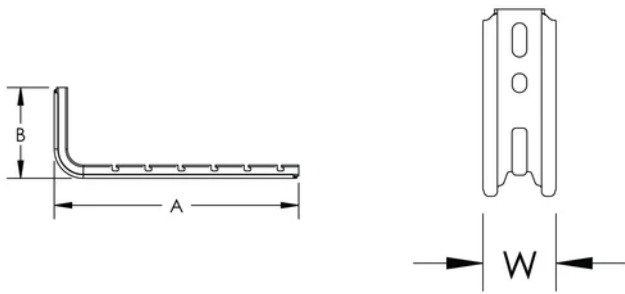

DIAGRAMMER

ADVARSEL

---

nVent-produkter må installeres og brukes bare som beskrevet i nVent sine instruksjonsark og opplæringsmaterieill. Instruksjonsark er tilgjengelig på www.nvent.com og fra din nVent kundeservice-representant. Ukorrekt installasjon, misbruk, feilaktig anvendelse eller annen manglende etterlevelse av nVent sine instruksjoner og advarsler kan føre til produktfeil, skade på eiendom, alvorlige personskader og død og/eller gjøre garantien ugyldig.

Vår solide portefølje av merkevarer:

CADDY ERICO HOFFMAN ILSCO SCHROFF TRACHTE