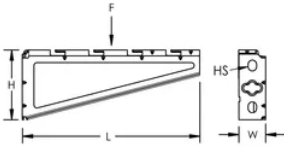

PEMSA trådkurvbrett hyllestøtte, 130 mm

Data Solutions

KATALOGNUMMER

WBT100SHLFSPRT

SERTIFISERINGER

FUNKSJONER

Enkel å bruke, hurtigkoblingsfunksjon

Samsvar med IEC 61537 belastning og jording

Ideell for installasjoner med høyere belastning

PRODUKTEGENSKAPER

Artikkelnummer: 820100

Materiale: Stål

Overflate: Elektrogalvanisert

Lengde (L): 130mm

Bredde (W): 35mm

Høyde (H): 90mm

Hullstørrelse (HS): 11 – 14mm

Statisk belastning: 2059N

DIAGRAMMER

ADVARSEL

nVent-produkter må installeres og brukes bare som beskrevet i nVent sine instruksjonsark og opplæringsmateriell. Instruksjonsark er tilgjengelig på www.nvent.com og fra din nVent kundeservice-representant. Ukorrekt installasjon, misbruk, feilaktig anvendelse eller annen manglende etterlevelse av nVent sine instruksjoner og advarsler kan føre til produktfeil, skade på eiendom, alvorlige personskader og død og/eller gjøre garantien ugyldig.