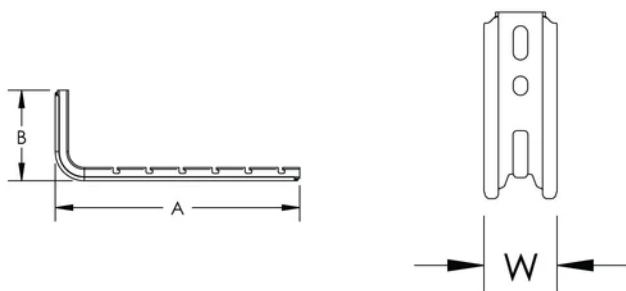

DIAGRAMMER

ADVARSEL

---

nVent-produkter må installeres og brukes bare som beskrevet i nVent sine instruksjonsark og opplæringsmaterieil. Instruksjonsark er tilgjengelig på www.nvent.com og fra din nVent kundeservice-representant. Ukorrekt installasjon, misbruk, feilaktig anvendelse eller annen manglende etterlevelse av nVent sine instruksjoner og advarsler kan føre til produktfeil, skade på eiendom, alvorlige personskader og død og/eller gjøre garantien ugyldig.

Vår solide portefølje av merkevarer:

CADDY ERICO HOFFMAN ILSCO SCHROFF TRACHTE