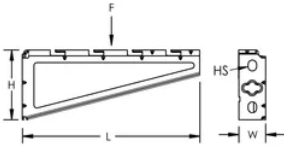

PEMSA trådkurvbrett hyllestøtte, 330 mm

Data Solutions

KATALOGNUMMER

WBT300SHLFSPRT

SERTIFISERINGER

FUNKSJONER

Enkel å bruke, hurtigkoblingsfunksjon

Samsvar med IEC 61537 belastning og jording

Ideell for installasjoner med høyere belastning

PRODUKTEGENSKAPER

Artikkelnummer: 820130

Materiale: Stål

Overflate: Elektrogalvanisert

Lengde (L): 330mm

Bredde (W): 35mm

Høyde (H): 90mm

Hullstørrelse (HS): 11 – 14mm

Statisk belastning: 1373N

DIAGRAMMER

ADVARSEL

nVent-produkter må installeres og brukes bare som beskrevet i nVent sine instruksjonsark og opplæringsmateriell. Instruksjonsark er tilgjengelig på www.nvent.com og fra din nVent kundeservice-representant. Ukorrekt installasjon, misbruk, feilaktig anvendelse eller annen manglende etterlevelse av nVent sine instruksjoner og advarsler kan føre til produktfeil, skade på eiendom, alvorlige personskader og død og/eller gjøre garantien ugyldig.