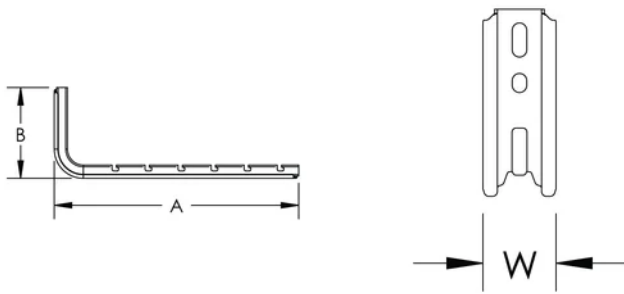

DIAGRAMMER

ADVARSEL

---

nVent-produkter må installeres og brukes bare som beskrevet i nVent sine instruksjonsark og opplæringsmaterieill. Instruksjonsark er tilgjengelig på www.nvent.com og fra din nVent kundeservice-representant. Ukorrekt installasjon, misbruk, feilaktig anvendelse eller annen manglende etterlevelse av nVent sine instruksjoner og advarsler kan føre til produktfeil, skade på eiendom, alvorlige personskader og død og/eller gjøre garantien ugyldig.

Vår solide portefølje av merkevarer:

CADDY ERICO HOFFMAN ILSCO SCHROFF TRACHTE