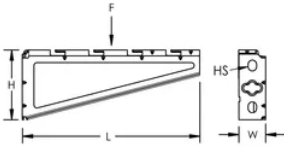

PEMSA trådkurv Brett hyllestøtte, 430 mm

Data Solutions

KATALOGNUMMER

WBT400SHLFSPRT

SERTIFISERINGER

FUNKSJONER

Enkel å bruke, hurtigkoblingsfunksjon

Samsvar med IEC 61537 belastning og jording

Ideell for installasjoner med høyere belastning

PRODUKTEGENSKAPER

Artikkelnummer: 820140

Materiale: Stål

Overflate: Elektrogalvanisert

Lengde (L): 430mm

Bredde (W): 35mm

Høyde (H): 126mm

Hullstørrelse (HS): 11 – 14mm

Statisk belastning: 1765N

DIAGRAMMER

ADVARSEL

nVent-produkter må installeres og brukes bare som beskrevet i nVent sine instruksjonsark og opplæringsmateriell. Instruksjonsark er tilgjengelig på www.nvent.com og fra din nVent kundeservice-representant. Ukorrekt installasjon, misbruk, feilaktig anvendelse eller annen manglende etterlevelse av nVent sine instruksjoner og advarsler kan føre til produktfeil, skade på eiendom, alvorlige personskader og død og/eller gjøre garantien ugyldig.