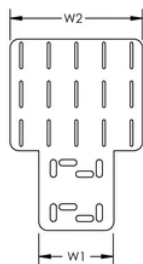

DIAGRAMMER

ADVARSEL

---

nVent-produkter må installeres og brukes bare som beskrevet i nVent sine instruksjonsark og opplæringsmaterieil. Instruksjonsark er tilgjengelig på www.nvent.com og fra din nVent kundeservice-representant. Ukorrekt installasjon, misbruk, feilaktig anvendelse eller annen manglende etterlevelse av nVent sine instruksjoner og advarsler kan føre til produktfeil, skade på eiendom, alvorlige personskader og død og/eller gjøre garantien ugyldig.